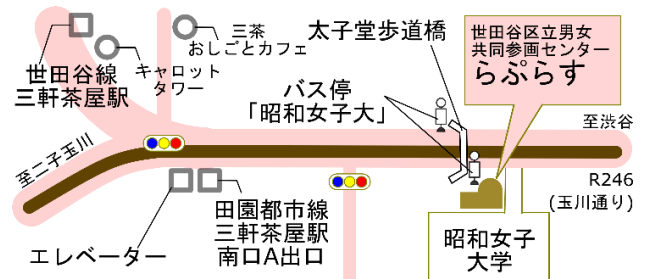

らぶらすHP

Facebook

Twitter

世田谷区HP テーマから探す→施設・公園・けやきネット→
暮らし・生活関連施設→男女共同参画センターらぶらす
だれもが自分らしさをプラス、らぶらす

【電車】東急田園都市線・世田谷線「三軒茶屋」駅下車徒歩7分
【バス】東急バス・小田急バス「昭和女子大」下車
小田急バス（駒沢陸橋～北沢タウンホール）「三軒茶屋」下車