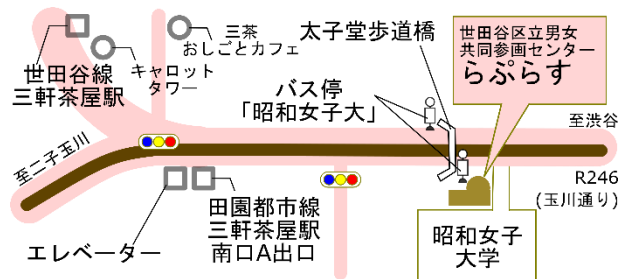

らぶらすの情報は以下のホームページでご覧になれます。

らぶらすHP

www.laplace-setagaya.net/

世田谷区HP

テーマから探す→施設・公園・けやきネット→
暮らし・生活関連施設→世田谷区立男女共同参画センターらぶらす

【電車】東急田園都市線・世田谷線「三軒茶屋」駅下車徒歩7分

【バス】東急バス・小田急バス「昭和女子大」下車

小田急バス（駒沢陸橋～北沢タウンホール）「三軒茶屋」下車