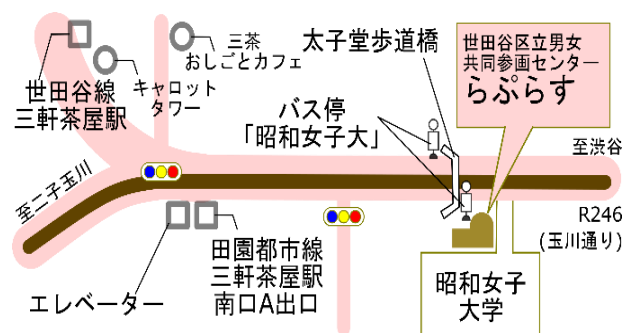

世田谷区HP テーマから探す→施設・公園・けやきネット→
暮らし・生活関連施設→男女共同参画センターらぶらす
だれもが自分らしさをプラス、らぶらす

【電車】東急田園都市線・世田谷線「三軒茶屋」駅下車徒歩7分

【バス】東急バス・小田急バス「昭和女子大」下車

小田急バス（駒沢陸橋～北沢タウンホール）「三軒茶屋」下車