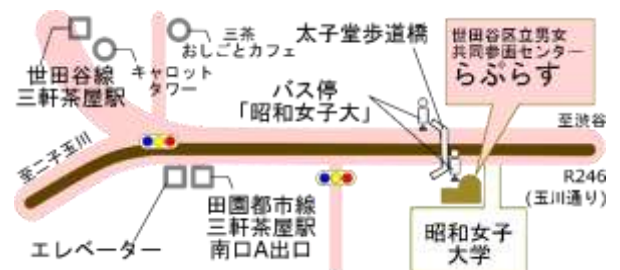

○らぶらすカフェの毎月第4月曜日は、DVD作品から終日上映する「流しっぱなしシネマ」。上映予定作品は、らぶらすHPで掲載中！

情報・交流コーナーってどんなところ？

絵本や図書がたくさん、ライブラリーと同じフロアです。

らぶらすカフェとは？

コロナ禍でなかなか外に出づらいけど、たまには息抜きしたい方、誰かとおしゃべりしたい方にむけて、毎週月曜日と休館日のある週の水曜日に、らぶらす3階の情報・交流コーナーで、本、編み物、映画などを楽しめる企画です。

【電車】東急田園都市線・世田谷線「三軒茶屋」駅下車徒歩7分
【バス】東急バス・小田急バス「昭和女子大」下車
小田急バス（駒沢陸橋～北沢タウンホール）「三軒茶屋」下車